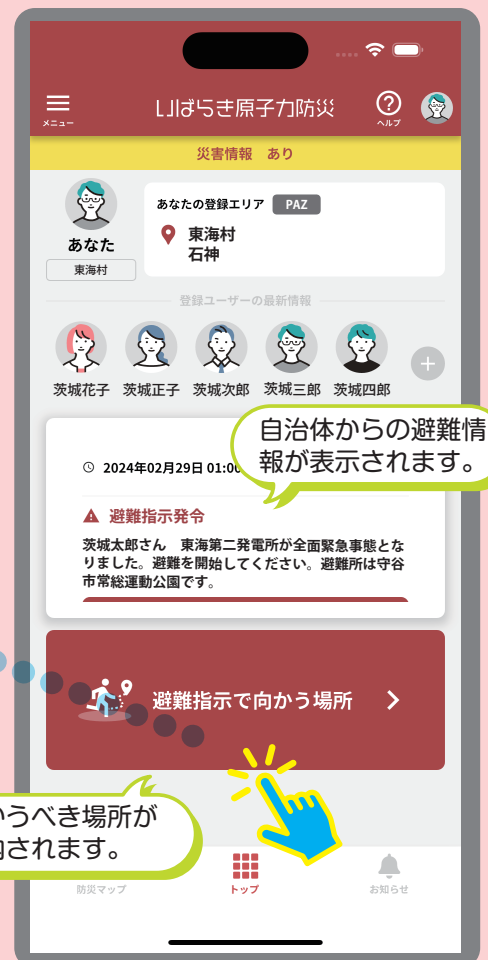

● 原子力の基礎知識が学べます。

● 近くの空間放射線量を確認できます。

iOSはこちら

Androidはこちら

茨城県 原子力

ダウンロード及びご利用は無料ですが、所定のポケット通信が発生し、ユーザーと通信会社のご契約状況によってはポケット通信料が発生します。

1 QRコードからアプリをダウンロード

2 お住まいの地域などの情報を登録

# 平常時

ご自身や大切な人のお住まいの地域等を登録することで一時集合所や避難所などを確認できます。

- ・平常時からご自身や大切な方の一時集合所や避難所を確認できます。
- ・自治体からのお知らせを確認できます。
- ・茨城県で発行している、原子力ハンドブックを見ることができます。

※現在、避難所の調整を進めており、一部表示されない地区があります。また、表示されている避難所などについても、今後変更となる場合があります。

# 緊急時

緊急時には画面が自動で切り替わります。自治体からの避難等に関する情報を確認できます。

自治体から避難指示が出たときに向かう場所（一時集合所や避難退域時検査場所、避難所（※）、避難ルート）が表示されます。

※ここでいう避難所には、避難経路所など住民の方がまず向かうべき場所を含みます。

※現在、避難所の調整を進めており、一部表示されない地区があります。また、表示されている避難所などについても、今後変更となる場合があります。

自治体からの避難情報が表示されます。

向かうべき場所が案内されます。