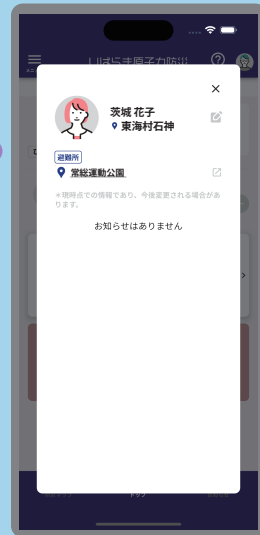

● 原子力の基礎知識が学べます。

● 近くの空間放射線量を確認できます。

iOSはこちら

Androidはこちら

茨城県 原子力

ダウンロード及びご利用は無料ですが、所定のポケット通信が発生し、ユーザーと通信会社のご契約状況によってはポケット通信料が発生します。

1 QRコードからアプリをダウンロード

2 お住まいの地域などの情報を登録

# 平常時

ご自身や大切な人のお住まいの地域等を登録することで一時集合所や避難所などを確認できます。

- ・平常時からご自身や大切な方の一時集合所や避難所を確認できます。
- ・自治体からのお知らせを確認できます。
- ・茨城県で発行している、原子力ハンドブックを見ることができます。

※現在、避難所の調整を進めており、一部表示されない地区があります。また、表示されている避難所などについても、今後変更となる場合があります。